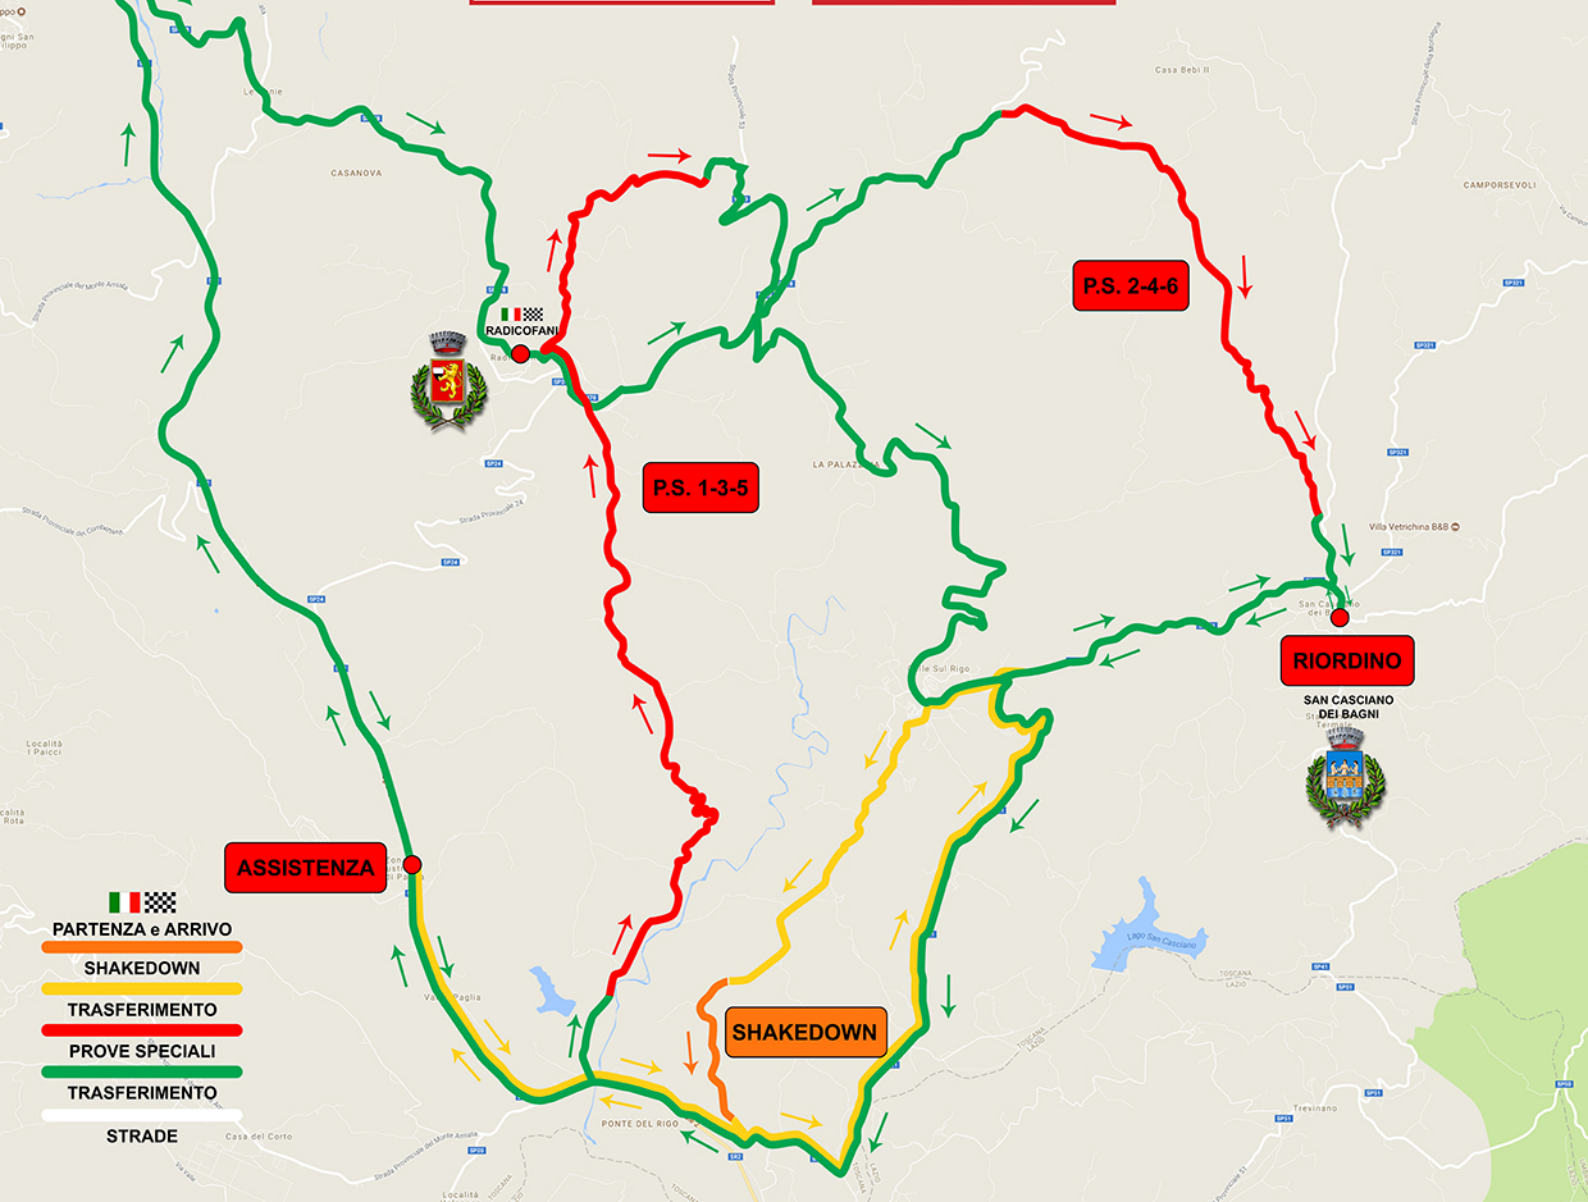

Scuderia
RADICOFANI
motorsport

RALLY STORICO
DELLA VAL D'ORCIA

RADICOFANI

P.S. 1-3-5

P.S. 2-4-6

ASSISTENZA

RIORDINO

**SAN CASCIANO
DEI BAGNI**

SHAKEDOWN

PARTENZA e ARRIVO

SHAKEDOWN

TRASFERIMENTO

PROVE SPECIALI

TRASFERIMENTO

STRADE